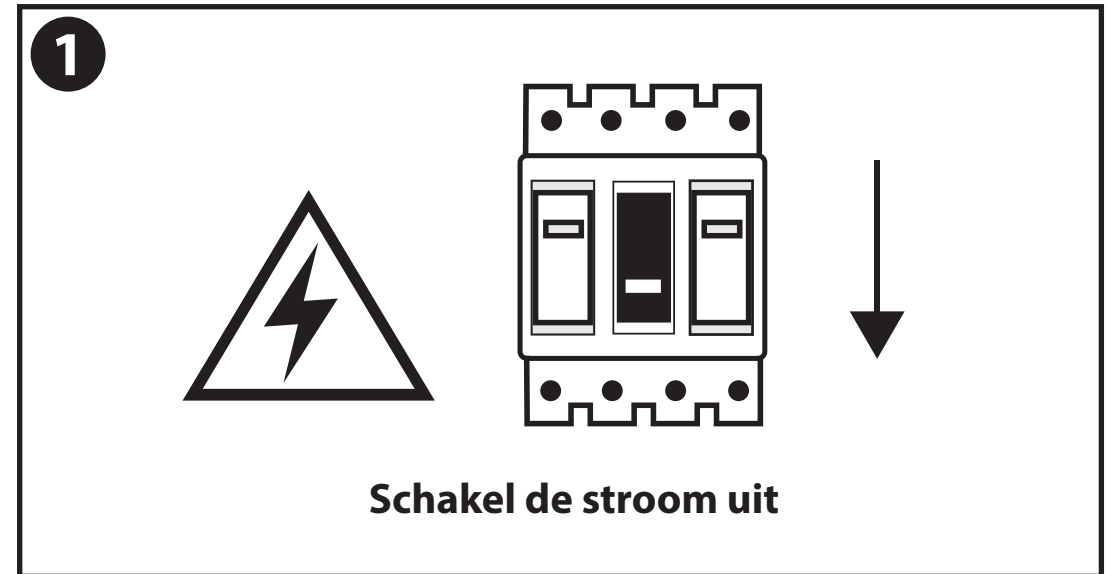

NL - Gebruikershandleiding voor LED Linear Hangarmatuur Kantoorverlichting.
Deze handleiding bevat belangrijke informatie over de montage van het artikel.
Lees de handleiding daarom zorgvuldig door voordat u aan de installatie begint.

Artikelnummer	Kleur
GSSL18WSMD	Neutraal Wit
GSSL18WSMDW	Warm Wit
GSSL36WSMD	Neutraal Wit
GSSL36WSMDW	Warm Wit
GSSL48WSMD	Neutraal Wit
GSSL48WSMDW	Warm Wit

LET OP!

Ernstig letsel, brand of schade mogelijk. Maak voor de installatie alle aansluitkabels stroomvrij en dek deze af. Raadpleeg bij twijfel een erkend installateur!

- De armatuur dient te worden geïnstalleerd of onderhouden door een gekwalificeerde elektricien en bedraad in overeenstemming met de meest recente IEE elektrische voorschriften of de nationale vereisten.
- Dit artikel is gelabeld met een doorgestreepte afvalcontainer met een enkele zwarte lijn eronder (AEEA / WEEE), zoals vereist door de Europese Gemeenschapsrichtlijn 2012/19/EU. Dit symbool heeft betrekking op gebruikte elektrische en elektronische apparaten, daarom mag dit product niet met het normaal huishoudelijk afval worden weggegooid. De gebruiker is verantwoordelijk voor de verwijdering van deze apparaten via een aangewezen inzameling van afgedankte elektrische en elektronische apparatuur. Via het afvalverwerkingsbedrijf dat de genoemde diensten levert, helpt u actief mee om schadelijke effecten op het milieu te voorkomen door onjuiste verwijdering van schadelijke componenten te voorkomen.