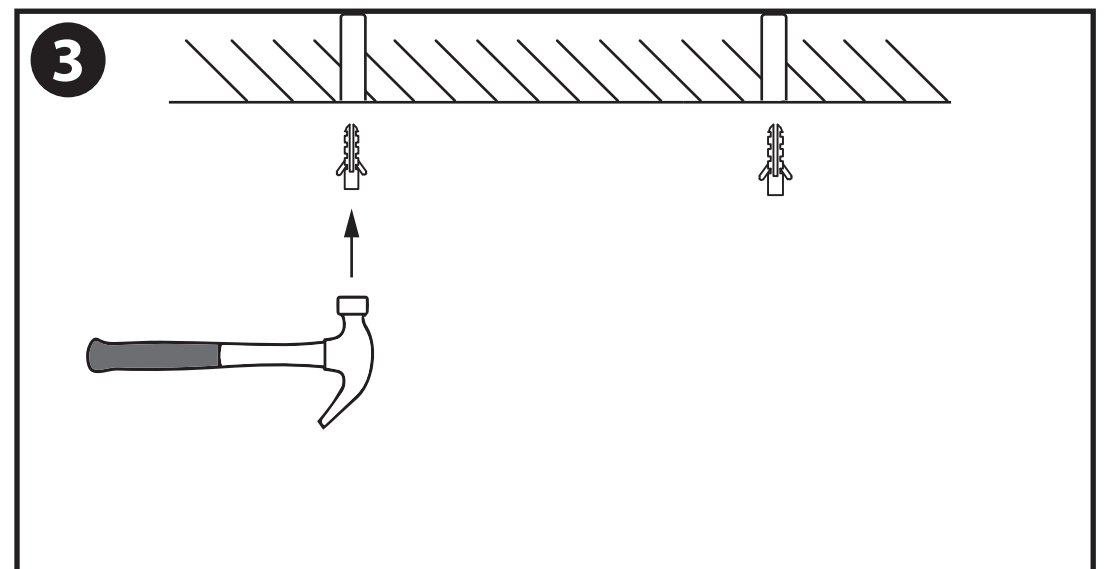

NL - Gebruikershandleiding voor LED Linear Hangarmatuur Kantoorverlichting.
Deze handleiding bevat belangrijke informatie over de montage van het artikel.
Lees de handleiding daarom zorgvuldig door voordat u aan de installatie begint.

Artikelnummer	Kleur
GSSL18WSMD	Neutraal Wit
GSSL18WSMDW	Warm Wit
GSSL36WSMD	Neutraal Wit
GSSL36WSMDW	Warm Wit
GSSL48WSMD	Neutraal Wit
GSSL48WSMDW	Warm Wit

LET OP!

Ernstig letsel, brand of schade mogelijk. Maak voor de installatie alle aansluitkabels stroomvrij en dek deze af. Raadpleeg bij twijfel een erkend installateur!