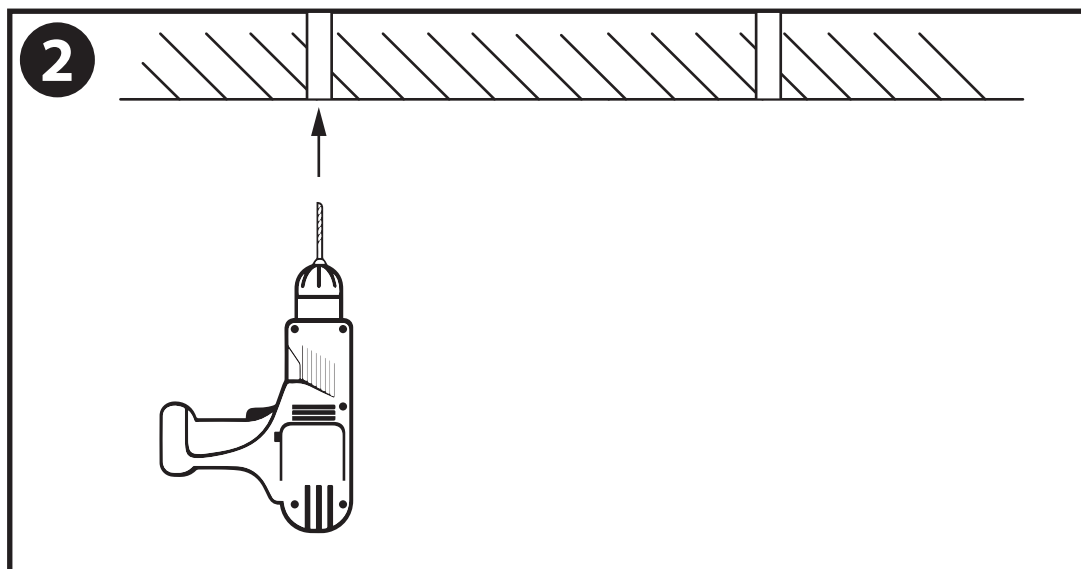

NL - Gebruikershandleiding voor LED Linear Hangarmatuur Kantoorverlichting.
Deze handleiding bevat belangrijke informatie over de montage van het artikel.
Lees de handleiding daarom zorgvuldig door voordat u aan de installatie begint.

Artikelnummer	Kleur
GSSL18WSMD	Neutraal Wit
GSSL18WSMDW	Warm Wit
GSSL36WSMD	Neutraal Wit
GSSL36WSMDW	Warm Wit
GSSL48WSMD	Neutraal Wit
GSSL48WSMDW	Warm Wit

LET OP!

Ernstig letsel, brand of schade mogelijk. Maak voor de installatie alle aansluitkabels stroomvrij en dek deze af. Raadpleeg bij twijfel een erkend installateur!

- De armatuur dient te worden geïnstalleerd of onderhouden door een gekwalificeerde elektricien en bedraad in overeenstemming met de meest recente IEE elektrische voorschriften of de nationale vereisten.
- Dit artikel is gelabeld met een doorgestreepte afvalcontainer met een enkele zwarte lijn eronder (AEEA / WEEE), zoals vereist door de Europese Gemeenschapsrichtlijn 2012/19/EU. Dit symbool heeft betrekking op gebruikte elektrische en elektronische apparaten, daarom mag dit product niet met het normaal huishoudelijk afval worden weggegooid. De gebruiker is verantwoordelijk voor de verwijdering van deze apparaten via een aangewezen inzameling van afgedankte elektrische en elektronische apparatuur. Via het afvalverwerkingsbedrijf dat de genoemde diensten levert, helpt u actief mee om schadelijke effecten op het milieu te voorkomen door onjuiste verwijdering van schadelijke componenten te voorkomen.