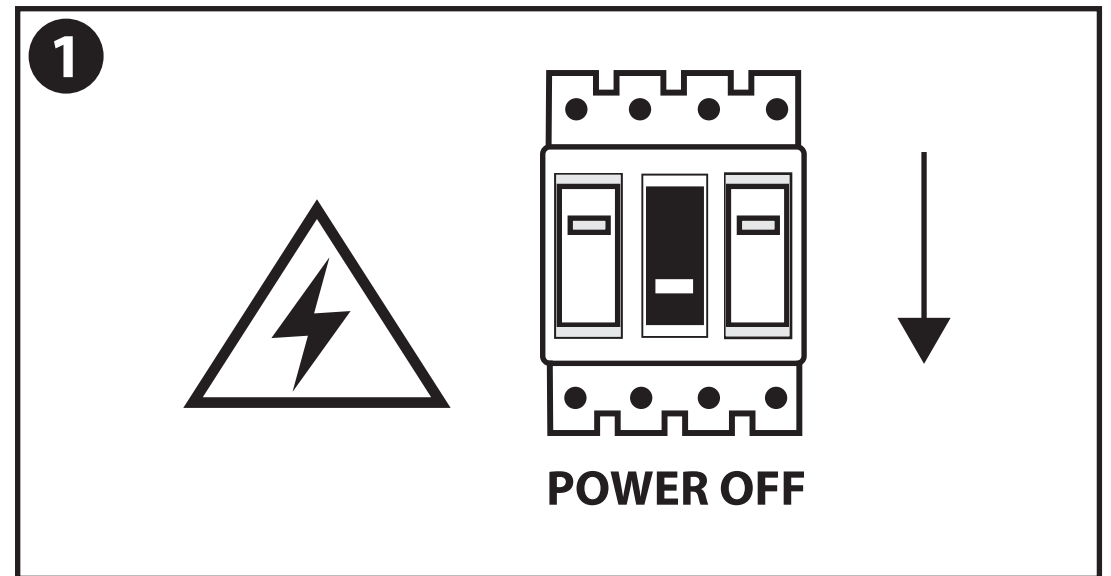

NL - Gebruikershandleiding voor Lamp #1 Ginevra Design Hanglamp Zwart Mat Aluminium.
Deze handleiding bevat belangrijke informatie over de montage van het artikel.
Lees de handleiding daarom zorgvuldig door voordat u aan de installatie begint.

LET OP!

Ernstig letsel, brand of schade mogelijk. Maak voor de installatie alle aansluitkabels stroomvrij en dek deze af.

Artikelnummer	Kleur
GPL006-2	Zwart

- De armatuur dient te worden geïnstalleerd of onderhouden door een gekwalificeerde elektricien en bedraad in overeenstemming met de meest recente IEE elektrische voorschriften of de nationale vereisten.
- Dit artikel is gelabeld met een doorgestreepte afvalcontainer met een enkele zwarte lijn eronder (AEEA / WEEE), zoals vereist door de Europese Gemeenschapsrichtlijn 2012/19/EU. Dit symbool heeft betrekking op gebruikte elektrische en elektronische apparaten, daarom mag dit product niet met het normaal huishoudelijk afval worden weggegooid. De gebruiker is verantwoordelijk voor de verwijdering van deze apparaten via een aangewezen inzameling van afgedankte elektrische en elektronische apparatuur. Via het afvalverwerkingsbedrijf dat de genoemde diensten levert, helpt u actief mee om schadelijke effecten op het milieu te voorkomen door onjuiste verwijdering van schadelijke componenten te voorkomen.