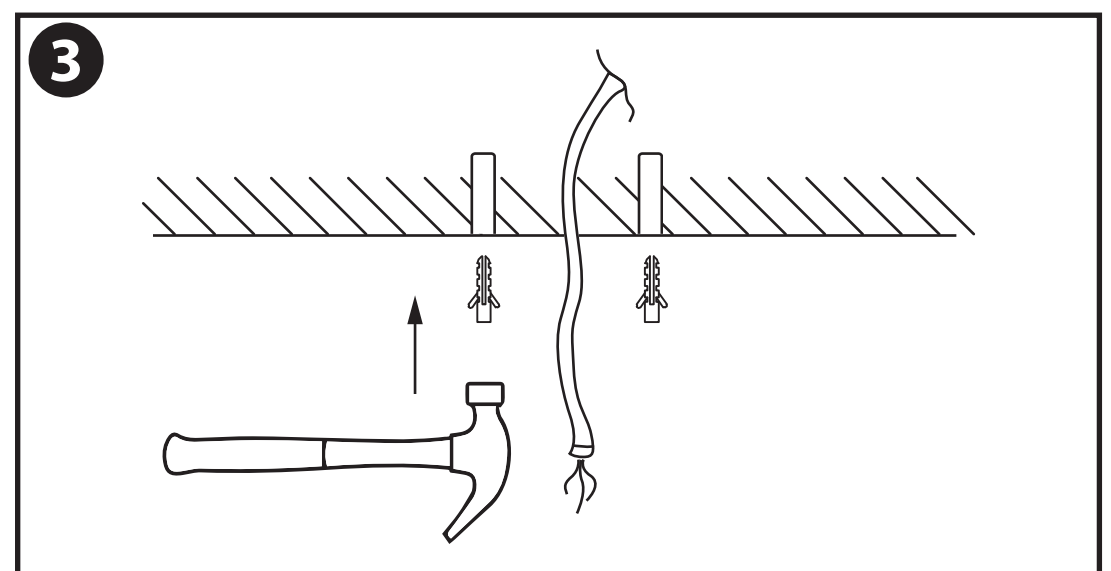

NL - Gebruikershandleiding voor Lamp #1 Ginevra Design Hanglamp Zwart Mat Aluminium.
Deze handleiding bevat belangrijke informatie over de montage van het artikel.
Lees de handleiding daarom zorgvuldig door voordat u aan de installatie begint.

LET OP!

Ernstig letsel, brand of schade mogelijk. Maak voor de installatie alle aansluitkabels stroomvrij en dek deze af.

Artikelnummer	Kleur
GPL006-2	Zwart

- De armatuur dient te worden geïnstalleerd of onderhouden door een gekwalificeerde elektricien en bedraad in overeenstemming met de meest recente IEE elektrische voorschriften of de nationale vereisten.
- Dit artikel is gelabeld met een doorgestreepte afvalcontainer met een enkele zwarte lijn eronder (AEEA / WEEE), zoals vereist door de Europese Gemeenschapsrichtlijn 2012/19/EU. Dit symbool heeft betrekking op gebruikte elektrische en elektronische apparaten, daarom mag dit product niet met het normaal huishoudelijk afval worden weggegooid. De gebruiker is verantwoordelijk voor de verwijdering van deze apparaten via een aangewezen inzameling van afgedankte elektrische en elektronische apparatuur. Via het afvalverwerkingsbedrijf dat de genoemde diensten levert, helpt u actief mee om schadelijke effecten op het milieu te voorkomen door onjuiste verwijdering van schadelijke componenten te voorkomen.