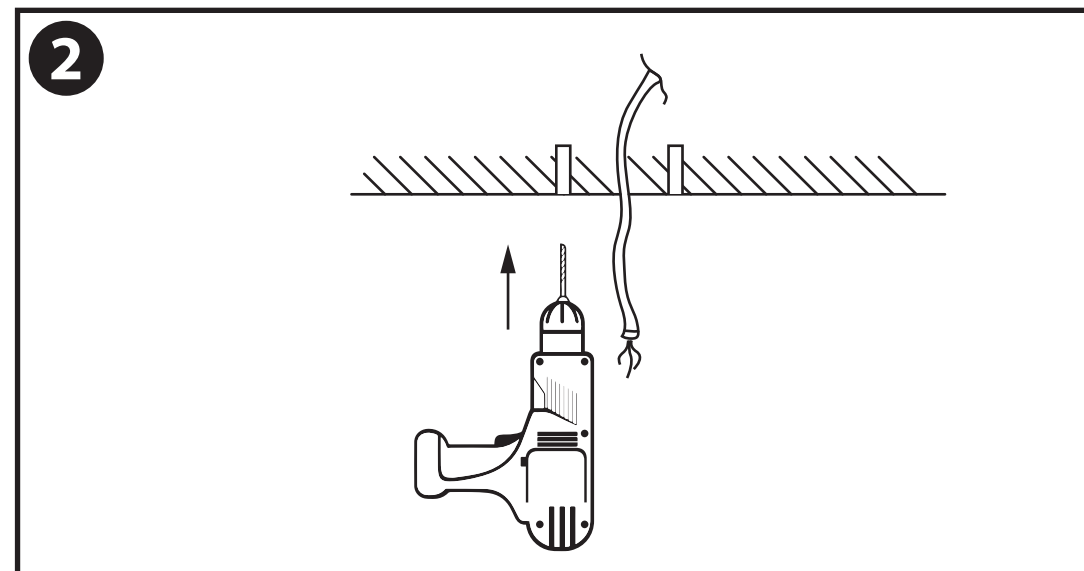

NL - Gebruikershandleiding voor Lamp #1 Ginevra Design Hanglamp Zwart Mat Aluminium.
Deze handleiding bevat belangrijke informatie over de montage van het artikel.
Lees de handleiding daarom zorgvuldig door voordat u aan de installatie begint.

LET OP!

Ernstig letsel, brand of schade mogelijk. Maak voor de installatie alle aansluitkabels stroomvrij en dek deze af.

Artikelnummer	Kleur
GPL006-2	Zwart

- De armatuur dient te worden geïnstalleerd of onderhouden door een gekwalificeerde elektricien en bedraad in overeenstemming met de meest recente IEE elektrische voorschriften of de nationale vereisten.
- Dit artikel is gelabeld met een doorgestreepte afvalcontainer met een enkele zwarte lijn eronder (AEEA / WEEE), zoals vereist door de Europese Gemeenschapsrichtlijn 2012/19/EU. Dit symbool heeft betrekking op gebruikte elektrische en elektronische apparaten, daarom mag dit product niet met het normaal huishoudelijk afval worden weggegooid. De gebruiker is verantwoordelijk voor de verwijdering van deze apparaten via een aangewezen inzameling van afgedankte elektrische en elektronische apparatuur. Via het afvalverwerkingsbedrijf dat de genoemde diensten levert, helpt u actief mee om schadelijke effecten op het milieu te voorkomen door onjuiste verwijdering van schadelijke componenten te voorkomen.